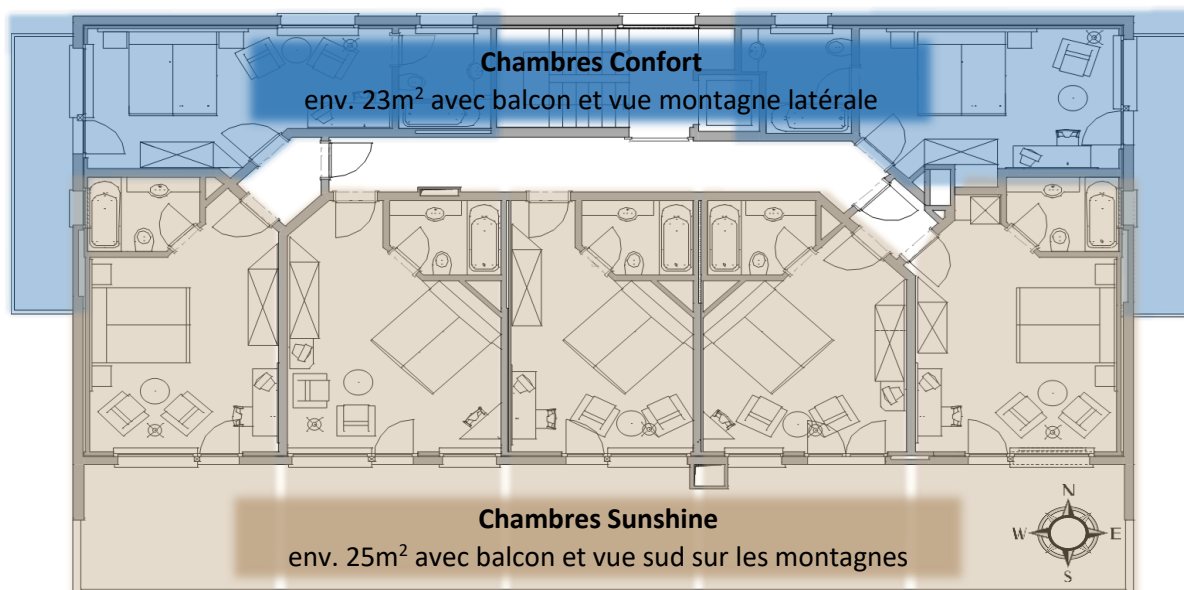

Liste de prix 2022-2023